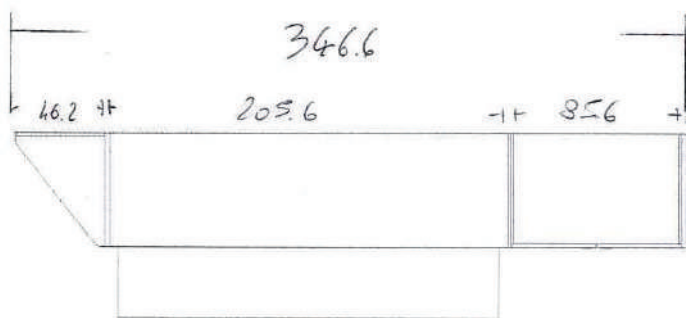

### Misure:

L. 347  
P. 60/136  
H. 261

Materasso 110x195

CASA IN& OUT – Firenze, Fortezza da Basso [ 21 Aprile – 1 Maggio 2018 ]

CASA IN& OUT – Firenze, Fortezza da Basso [ 21 Aprile – 1 Maggio 2018 ]